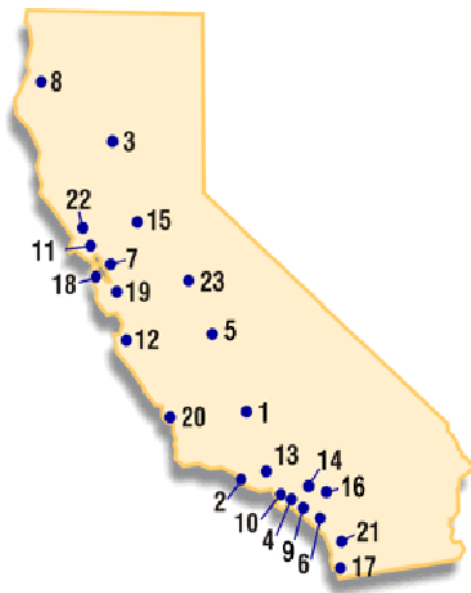

THE TWENTY-THREE CAMPUSES OF THE CALIFORNIA

STATE UNIVERSITY (CSU) SYSTEM

1	CSU-Bakersfield	(661) 654-3036	www.csubak.edu
2	CSU - Channel Islands	(805) 437-8500	www.csuci.edu
3	CSU-Chico	(530) 898-6321	www.csuchico.edu
4	CSU-Dominguez Hills	(310) 243-3696	www.csudh.edu
5	CSU-Fresno	(559) 278-2261	www.csufresno.edu
6	CSU-Fullerton	(714) 278-2300	www.fullerton.edu
7	CSU-East Bay	(510) 885-2624	www.csueastbay.edu
8	Humboldt State	(707) 826-4402	www.humboldt.edu
9	CSU-Long Beach	(562) 985-5471	www.csulb.edu
10	CSU - Los Angeles	(323) 343-3901	www.calstatela.edu
11	CA Maritime Academy	(800) 561-1945	www.csum.edu
12	CSU-Monterey Bay	(831) 582-3518	www.csumb.edu
13	CSU-Northridge	(818) 677-3700	www.csun.edu
14	Cal Poly-Pomona	(909) 869-3210	www.csupomona.edu
15	CSU-Sacramento	(916) 278-3901	www.csus.edu
16	CSU-San Bernardino	(909) 537-5188	www.csusb.edu
17	San Diego State	(619) 594-6336	www.sdsu.edu
18	San Francisco State	(415) 338-1113	www.sfsu.edu
19	San Jose State	(408) 283-7500	www.sjsu.edu
20	Cal Poly-San Luis Obispo	(805) 756-2311	www.calpoly.edu
21	CSU-San Marcos	(760) 750-4848	www.csusm.edu
22	Sonoma State University	(707) 664-2778	www.sonoma.edu
23	CSU-Stanislaus	(209) 667-3070	www.csustan.edu